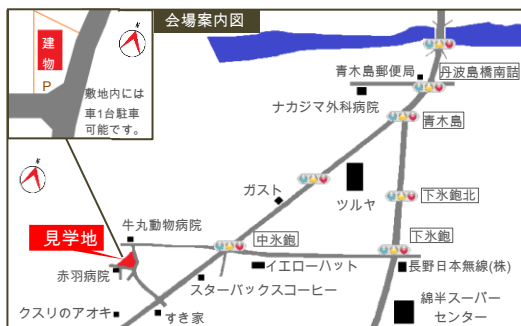

すまいの見学会

ママ目線が嬉しい、ストレスフリーな暮らし。

開催日 9/16(土)～18(月・祝)

会場 長野市稲里町中氷鉤

※予約制 個別見学会の為、現地には係りの者がおりません。
お手数ですが、下記までお問い合わせ下さい。

GRAND TO YOU

グランツーユーファイブ

2×6工法の快適さはそのままに、

2

家事の合間にちょっと一息つける畳の間。
お子様の着替えやお昼寝のスペースとしても最適です。
お客様がいらしゃった時にはゲストルームとしても
使えますので一部屋あるととても便利です。

3

2階にある小屋裏スペース。
用途に合わせて様々なものを収納でき、いつでも取り出せます。
普段使うことはないけれど、捨てられない思い出のギターや
アウトドア用品などお持ちの方にもぜひオススメです。

マップコード 54 065 730*44